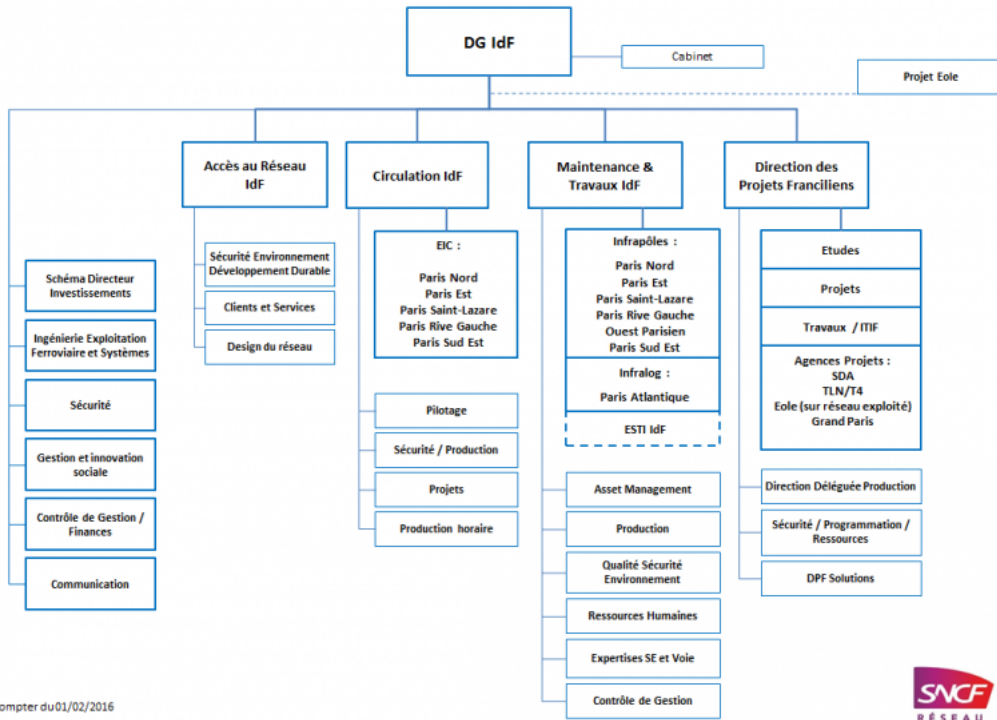

---

[Imprimer](#)

## **SNCF RESEAU : ORGANISATION ET PERIMETRE POUR L'ILE-DE-FRANCE**

**R É S E A U** Pour vous permettre de mieux comprendre son organisation et son périmètre d'intervention, SNCF vous donne accès à l'organigramme de la Direction Générale Ile-de-France, la cartographie de son périmètre et la présentation de la direction des achats IDF.

### **L'organisation SNCF Réseau Ile-de-France**

## Le périmètre SNCF Réseau Ile-de-France