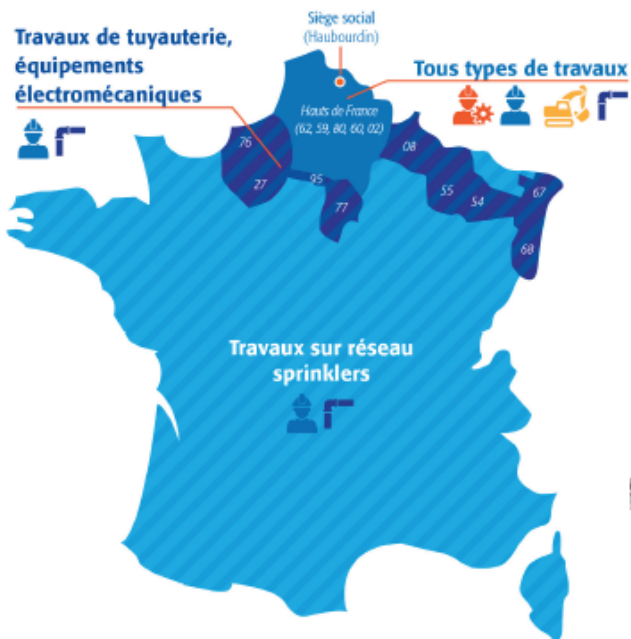

NOS PÉRIMÈTRES D'INTERVENTIONS

NOS CERTIFICATIONS