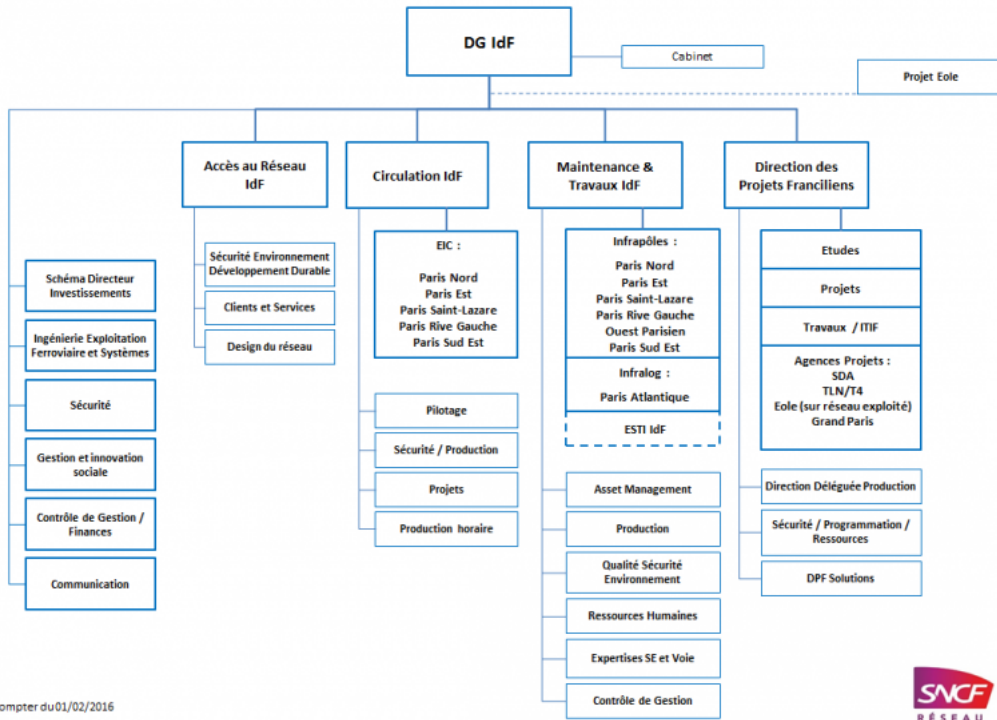


[Imprimer](#)

SNCF RESEAU : ORGANISATION ET PERIMETRE POUR L'ILE-DE-FRANCE

R É S E A U Pour vous permettre de mieux comprendre son organisation et son périmètre d'intervention, SNCF vous donne accès à l'organigramme de la Direction Générale Ile-de-France, la cartographie de son périmètre et la présentation de la direction des achats IDF.

L'organisation SNCF Réseau Ile-de-France

SNCF RÉSEAU ÎLE DE FRANCE

(1) A compter du 01/02/2016
V04/01/16

Le périmètre SNCF Réseau Ile-de-France

Périmètre de SNCF Réseau IDF